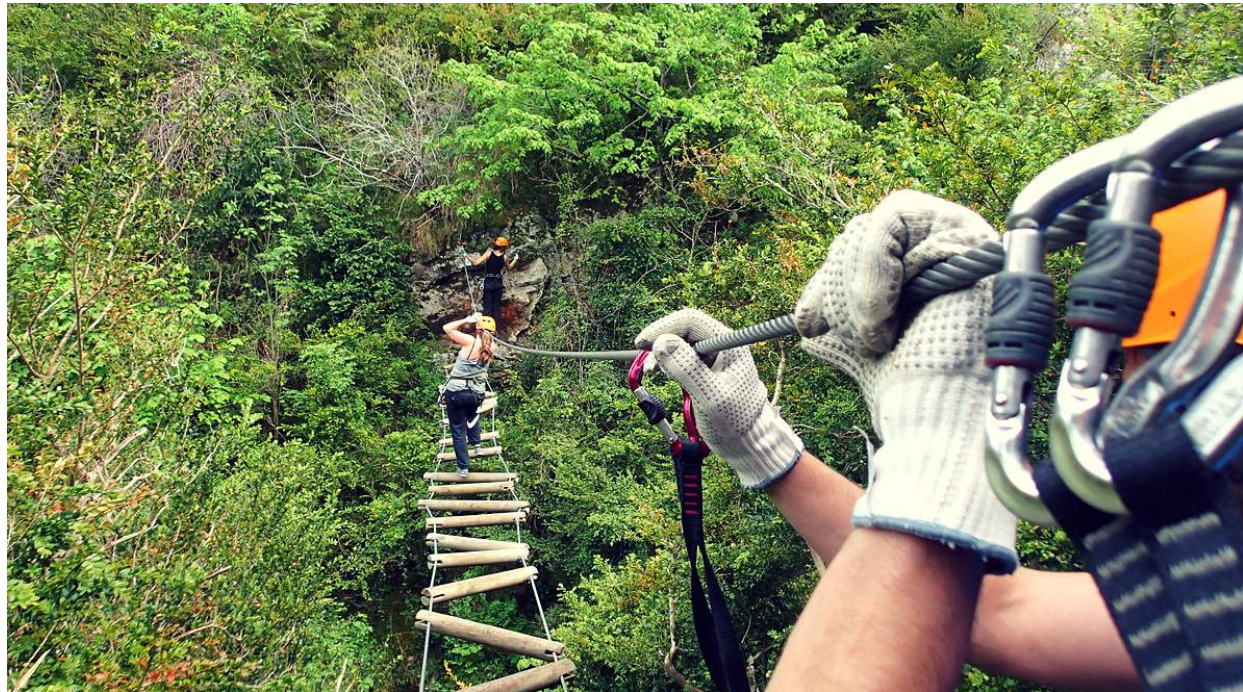

QUITTEZ LE
COSTUME
STIMULEZ LA
MOTIVATION

RENFORCEZ LES
LIENS
LAISSEZ VOS
ORDIS

DÉCOUVREZ-
VOUS
AVENTURIER
EQUIPE SOUDÉ

HORIZON VERTICAL

LA MONTAGNE DANS TOUS SES SENS

Horizon Vertical vous fera découvrir et partager ses multiples passions. Vous serez accueillis et encadrés par des guides diplômés d'état, alliant compétence et sécurité.

On vous propose un large éventail d'activités étalées sur la demi-journée, la journée ou sur plusieurs jours au coeur du parc naturel régionale de l'Ariège.

20 années d'expériences sur le terrains, font de nous un prestataire de qualité. Quel que soit votre niveau, vous pratiquerez votre ou vos activités dans l'ambiance et la bonne humeur !

Tarifs

Groupe de 30 maximum en simultané

Tarifs non exhaustifs

Devis sur demande

A photograph showing two rock climbers on a steep, reddish-brown rock face. One climber is in the foreground, wearing a red helmet and dark gear, reaching out. Another climber is visible higher up on the rock. The background shows a valley with green vegetation and a blue sky with light clouds.