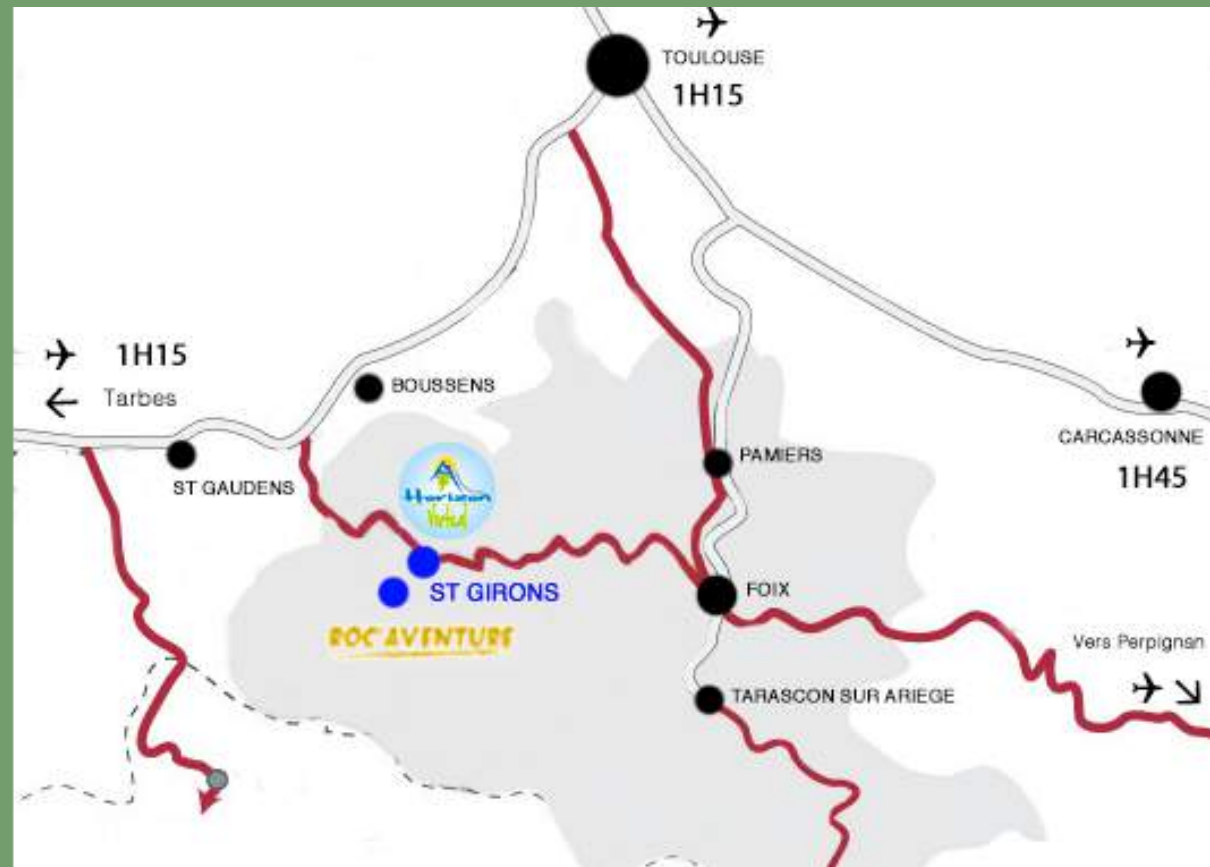

Tarifs

Groupe de 30 maximum en simultané

Tarifs non exhaustifs

Devis sur demande

A photograph showing two rock climbers on a steep, reddish-brown rock face. One climber is in the foreground, wearing a red helmet and dark gear, reaching out. Another climber is visible higher up on the rock. The background shows a valley with green vegetation and a blue sky with light clouds.

Par la route :

Autoroute A 64 sortie Salies du Salat (N°20)

Puis D117 jusqu'à St Girons

Adresse du bureau d'accueil,

Avenue Aristides Berges 09200 SAINT

GIRONS